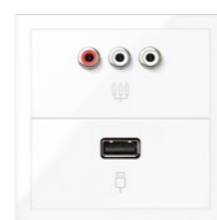

Funciones

Imagen, datos y audio.

VGA + Mini Jack

HDMI

HDMI + USB

3 RCA + USB

TV + RJ45

2 x RJ45

TV + RJ45

2 x USB

Tomas de corriente.

Base de enchufe

Doble cargador USB

Cargador USB

Base de enchufe con cargador USB

Salida de cables

Salida de cables

Confort.

Persianas

Control de luz.

Interruptores
Conmutadores
Pulsadores
Cruce

Interruptor
Regulable

iO Simon.

Enchufe
Hub